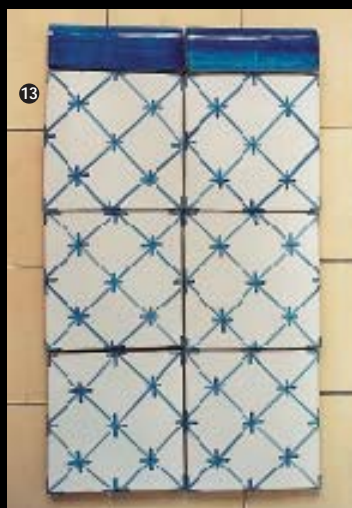

BURDEOS
CRISTALINO

ROSA
MATE

SANGRE
OPACO

BERMELLÓN
MATE

Tapiz

Colección pensada con una mentalidad más actual.
Formas y colores nuevos con un aire ligero y divertido.

BASES RECOMENDADAS

BLANCO 
15x15 cm. ref. **A15BB**

MORENO 
15x15 cm. ref. **A15BM**

#	CÓDIGO	MEDIDA	DESCRIPCIÓN
1	C15FN17	15x5	Cinta LUCINDA
2	A15FN17	15x15	Azulejo LUCINDA
3	C15FN4	15x5	Cinta SOLES F/B
4	A15FN14	15x15	Azulejo SOLES F/A
5	C15FN14	15x5	Cinta SOLES F/A
6	A15FN4	15x15	Azulejo SOLES F/B
7	C15FN21	15x5	Cinta GIRASOL F/A
8	A15FN21	15x15	Az. GIRASOL F/A
9	C15FN22	15x5	Cinta GIRASOL F/B
10	A15FN22	15x15	Az. GIRASOL F/B
11	C15FN3	15x5	Cinta MARGA VERDE
12	A15FN3	15x15	Az. MARGA VERDE
13	A15FN16	15x15	Azulejo REJILLA
14	A15FN15	15x15	Azulejo FRANCE
15	C15FN9	15x5	Cinta TULIPANES
16	A15FN10	15x15	Az. TULIPANES ESQ.
17	A15FN9	15x15	Az. TULIPANES
18	C15FN20	15x5	Cinta COLLINS
19	A15FN20	15x15	Azulejo COLLINS
20	C15FN23	15x5	Cinta FLORECITA
21	A15FN23	15x15	Az. FLORECITA
22	C15FN11	15x5	Cinta DAISY
23	A15FN12	15x15	Azulejo DAISY ESQ.
24	C15FN7	15x5	Cinta PÁJAROS
25	A15FN7	15x15	Azulejo PÁJAROS
26	C15FN19	15x5	Cinta CAMPER
27	A15FN19	15x15	Azulejo CAMPER
28	A15FN24	15x15	Azulejo VILLA