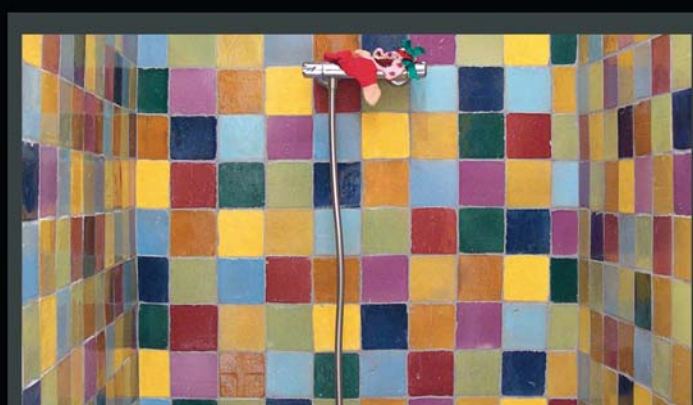

BURDEOS
CRISTALINO

ROSA
MATE

SANGRE
OPACO

BERMELLÓN
MATE

Tapiz

Colección pensada con una mentalidad más actual.
Formas y colores nuevos con un aire ligero y divertido.

BASES RECOMENDADAS

BLANCO 
15x15 cm. ref. **A15BB**