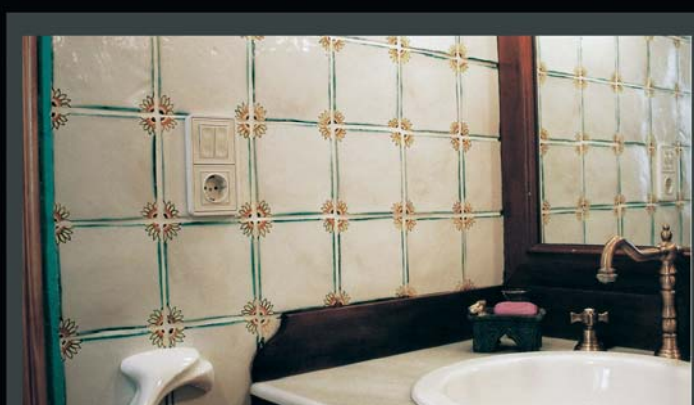

BURDEOS
CRISTALINO

ROSA
MATE

SANGRE
OPACO

BERMELLÓN
MATE

Tapiz

Colección pensada con una mentalidad más actual.
Formas y colores nuevos con un aire ligero y divertido.

BASES RECOMENDADAS

BLANCO 
15x15 cm. ref. **A15BB**