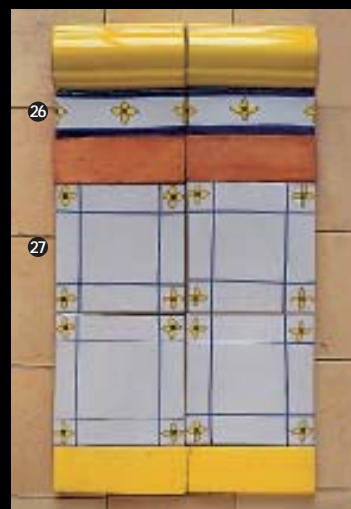

BURDEOS
CRISTALINO

ROSA
MATE

SANGRE
OPACO

BERMELLÓN
MATE

Tapiz

Colección pensada con una mentalidad más actual.
Formas y colores nuevos con un aire ligero y divertido.

BASES RECOMENDADAS

BLANCO 
15x15 cm. ref. **A15BB**

MORENO 
15x15 cm. ref. **A15BM**

#	CÓDIGO	MEDIDA	DESCRIPCIÓN
1	C15FN17	15x5	Cinta LUCINDA
2	A15FN17	15x15	Azulejo LUCINDA
3	C15FN4	15x5	Cinta SOLES F/B
4	A15FN14	15x15	Azulejo SOLES F/A
5	C15FN14	15x5	Cinta SOLES F/A
6	A15FN4	15x15	Azulejo SOLES F/B
7	C15FN21	15x5	Cinta GIRASOL F/A
8	A15FN21	15x15	Az. GIRASOL F/A
9	C15FN22	15x5	Cinta GIRASOL F/B
10	A15FN22	15x15	Az. GIRASOL F/B
11	C15FN3	15x5	Cinta MARGA VERDE
12	A15FN3	15x15	Az. MARGA VERDE
13	A15FN16	15x15	Azulejo REJILLA
14	A15FN15	15x15	Azulejo FRANCE
15	C15FN9	15x5	Cinta TULIPANES
16	A15FN10	15x15	Az. TULIPANES ESQ.
17	A15FN9	15x15	Az. TULIPANES
18	C15FN20	15x5	Cinta COLLINS
19	A15FN20	15x15	Azulejo COLLINS
20	C15FN23	15x5	Cinta FLORECITA
21	A15FN23	15x15	Az. FLORECITA
22	C15FN11	15x5	Cinta DAISY
23	A15FN12	15x15	Azulejo DAISY ESQ.
24	C15FN7	15x5	Cinta PÁJAROS
25	A15FN7	15x15	Azulejo PÁJAROS
26	C15FN19	15x5	Cinta CAMPER
27	A15FN19	15x15	Azulejo CAMPER
28	A15FN24	15x15	Azulejo VILLA