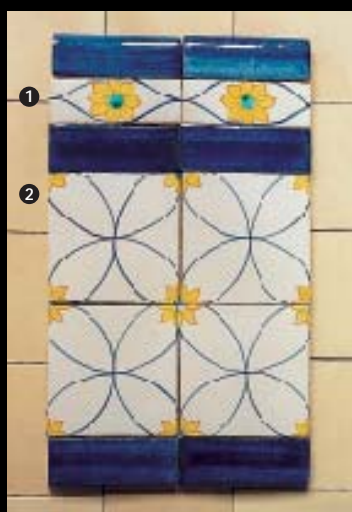

BURDEOS
CRISTALINO

ROSA
MATE

SANGRE
OPACO

BERMELLÓN
MATE

Tapiz

Colección pensada con una mentalidad más actual.
Formas y colores nuevos con un aire ligero y divertido.

BASES RECOMENDADAS

BLANCO 
15x15 cm. ref. **A15BB**