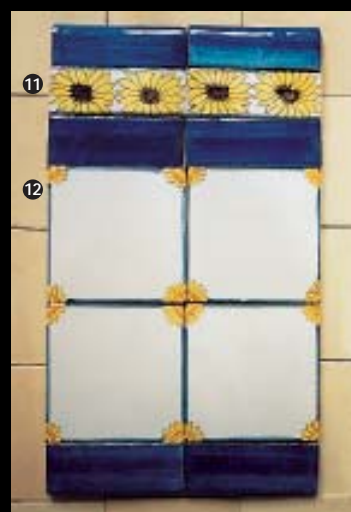

BURDEOS
CRISTALINO

ROSA
MATE

SANGRE
OPACO

BERMELLÓN
MATE

Tapiz

Colección pensada con una mentalidad más actual.
Formas y colores nuevos con un aire ligero y divertido.

BASES RECOMENDADAS

BLANCO 
15x15 cm. ref. **A15BB**

MORENO 
15x15 cm. ref. **A15BM**

#	CÓDIGO	MEDIDA	DESCRIPCIÓN
1	C15FN17	15x5	Cinta LUCINDA
2	A15FN17	15x15	Azulejo LUCINDA
3	C15FN4	15x5	Cinta SOLES F/B
4	A15FN14	15x15	Azulejo SOLES F/A
5	C15FN14	15x5	Cinta SOLES F/A
6	A15FN4	15x15	Azulejo SOLES F/B
7	C15FN21	15x5	Cinta GIRASOL F/A
8	A15FN21	15x15	Az. GIRASOL F/A
9	C15FN22	15x5	Cinta GIRASOL F/B
10	A15FN22	15x15	Az. GIRASOL F/B
11	C15FN3	15x5	Cinta MARGA VERDE
12	A15FN3	15x15	Az. MARGA VERDE
13	A15FN16	15x15	Azulejo REJILLA
14	A15FN15	15x15	Azulejo FRANCE
15	C15FN9	15x5	Cinta TULIPANES
16	A15FN10	15x15	Az. TULIPANES ESQ.
17	A15FN9	15x15	Az. TULIPANES
18	C15FN20	15x5	Cinta COLLINS
19	A15FN20	15x15	Azulejo COLLINS
20	C15FN23	15x5	Cinta FLORECITA
21	A15FN23	15x15	Az. FLORECITA
22	C15FN11	15x5	Cinta DAISY
23	A15FN12	15x15	Azulejo DAISY ESQ.
24	C15FN7	15x5	Cinta PÁJAROS
25	A15FN7	15x15	Azulejo PÁJAROS
26	C15FN19	15x5	Cinta CAMPER
27	A15FN19	15x15	Azulejo CAMPER
28	A15FN24	15x15	Azulejo VILLA