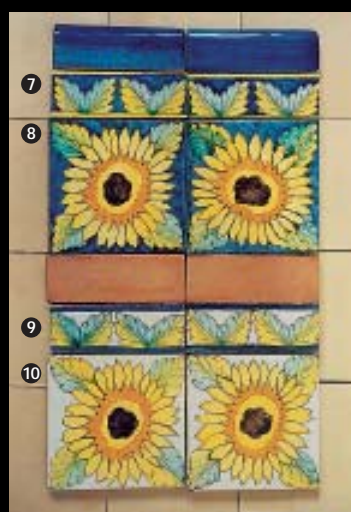

BURDEOS
CRISTALINO

ROSA
MATE

SANGRE
OPACO

BERMELLÓN
MATE

Tapiz

Colección pensada con una mentalidad más actual.
Formas y colores nuevos con un aire ligero y divertido.

BASES RECOMENDADAS

BLANCO 
15x15 cm. ref. **A15BB**