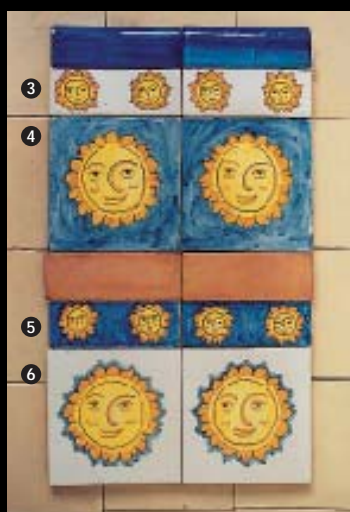

BURDEOS
CRISTALINO

ROSA
MATE

SANGRE
OPACO

BERMELLÓN
MATE

Tapiz

Colección pensada con una mentalidad más actual.
Formas y colores nuevos con un aire ligero y divertido.

BASES RECOMENDADAS

BLANCO 
15x15 cm. ref. **A15BB**