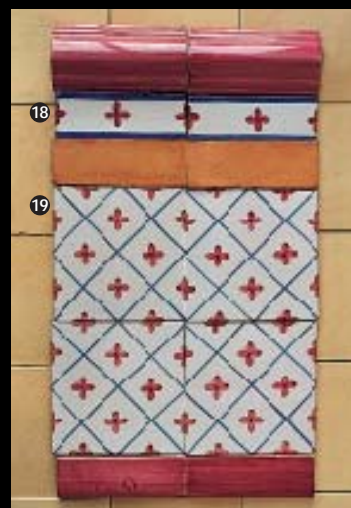

BURDEOS
CRISTALINO

ROSA
MATE

SANGRE
OPACO

BERMELLÓN
MATE

Tapiz

Colección pensada con una mentalidad más actual.
Formas y colores nuevos con un aire ligero y divertido.

BASES RECOMENDADAS

BLANCO 
15x15 cm. ref. **A15BB**

MORENO 
15x15 cm. ref. **A15BM**

#	CÓDIGO	MEDIDA	DESCRIPCIÓN
1	C15FN17	15x5	Cinta LUCINDA
2	A15FN17	15x15	Azulejo LUCINDA
3	C15FN4	15x5	Cinta SOLES F/B
4	A15FN14	15x15	Azulejo SOLES F/A
5	C15FN14	15x5	Cinta SOLES F/A
6	A15FN4	15x15	Azulejo SOLES F/B
7	C15FN21	15x5	Cinta GIRASOL F/A
8	A15FN21	15x15	Az. GIRASOL F/A
9	C15FN22	15x5	Cinta GIRASOL F/B
10	A15FN22	15x15	Az. GIRASOL F/B
11	C15FN3	15x5	Cinta MARGA VERDE
12	A15FN3	15x15	Az. MARGA VERDE
13	A15FN16	15x15	Azulejo REJILLA
14	A15FN15	15x15	Azulejo FRANCE
15	C15FN9	15x5	Cinta TULIPANES
16	A15FN10	15x15	Az. TULIPANES ESQ.
17	A15FN9	15x15	Az. TULIPANES
18	C15FN20	15x5	Cinta COLLINS
19	A15FN20	15x15	Azulejo COLLINS
20	C15FN23	15x5	Cinta FLORECITA
21	A15FN23	15x15	Az. FLORECITA
22	C15FN11	15x5	Cinta DAISY
23	A15FN12	15x15	Azulejo DAISY ESQ.
24	C15FN7	15x5	Cinta PÁJAROS
25	A15FN7	15x15	Azulejo PÁJAROS
26	C15FN19	15x5	Cinta CAMPER
27	A15FN19	15x15	Azulejo CAMPER
28	A15FN24	15x15	Azulejo VILLA